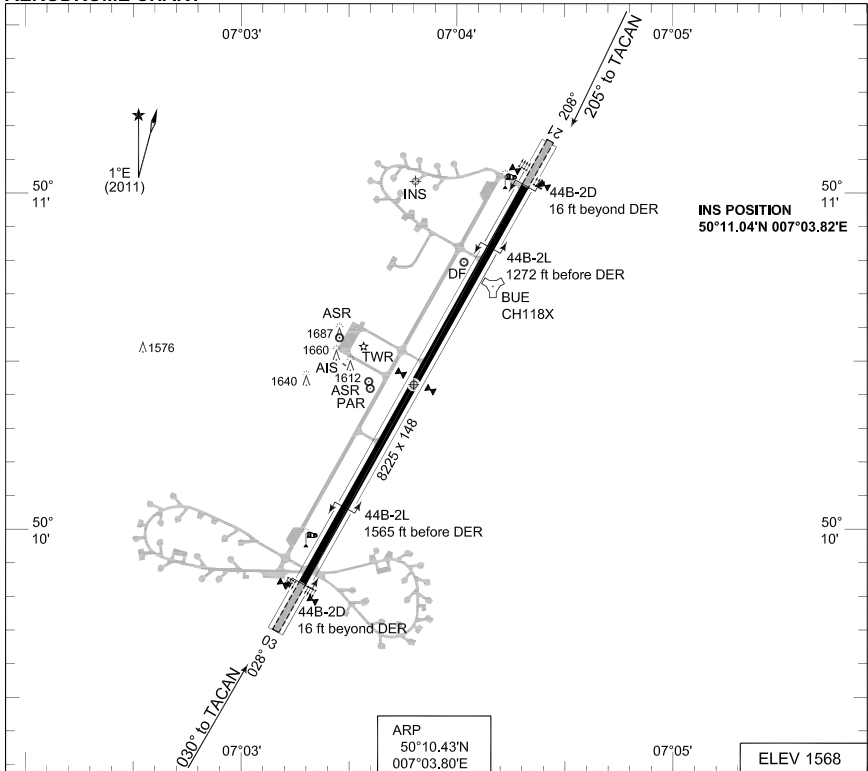

**TERPS
AERODROME CHART**

BUECHEL (ETSB)

ARP
50°10.43'N
007°03.80'E

ELEV 1568

RWY	LCN	TORA	ASDA	TODA	LDA	PAPI	TDZE	THR PSN
03	50	8225	8225	8225	8225	3.0°	1556	50°09.84'N 007°03.29'E
21	50	8225	8225	8225	8225	3.0°	1568	50°11.02'N 007°04.32'E

BUECHEL TWR 275.450 257.800 140.450
 BUECHEL RADAR 254.550 336.850 344.625 371.350 139.250x 130.150x SSR 4240 - 4247

*in front of threshold

	RWY	GS	TCH	OTCH	RPI	CAT	MINIMA	
PAR	21	3.0°		39	105*	ABCDE	1768 - 0.8 200 (200-0.8/1.2)	
	03	3.0°		47	26	ABCDE	1756 - 1.2 200 (200-1.2/1.6)	
SRA	21					AB	1820 - 0.8 252 (300-0.8/1.6)	
						CDE	1820 - 1.2 252 (300-1.2/1.6)	
	03						ABC	1900 - 1.2 344 (400-1.2/1.6)
							DE	1900 - 1.2 344 (400-1.2/2.0)

CHANGE: RWY DIRECTION (31/12)

AFSBw 03 MAY 2012

AERODROME CHART

BUECHEL (ETSB)