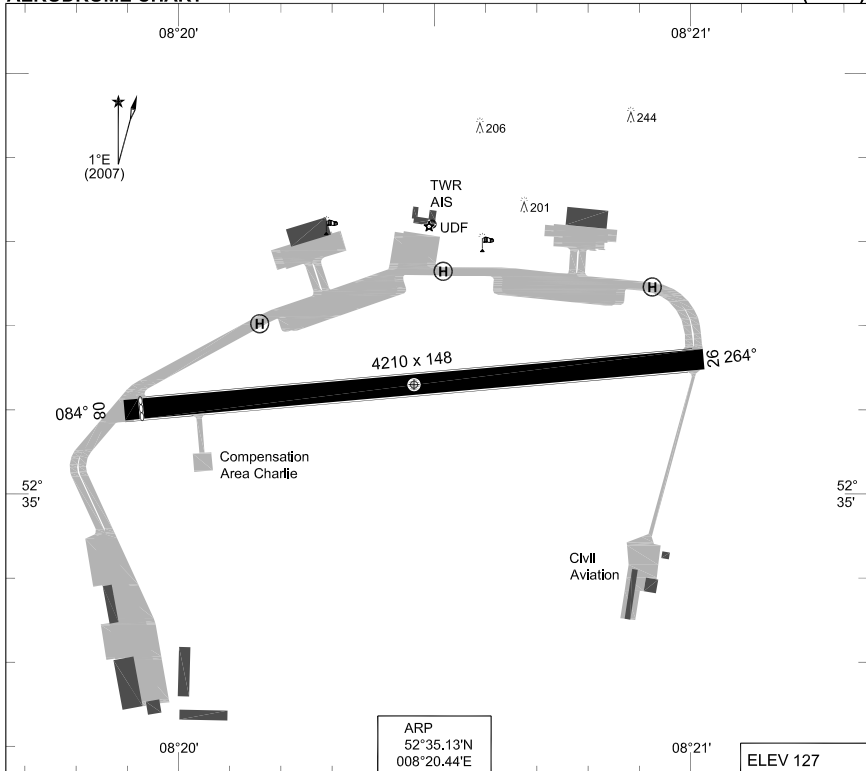

**MIPS
AERODROME CHART**

DIEPHOLZ (ETND)

RWY	LCN	TORA	ASDA	TODA	LDA		TDZE	THR PSN
08	120	4210	4210	4210	4090		127	52°35.09'N 008°19.42'E
26	120	4210	4210	4210	4210		126	52°35.16'N 008°21.01'E

DIEPHOLZ TWR 379.300 140.600

	RWY	GS	TCH	OTCH	RPI	CAT	MINIMA
CIR						A B C	540 - 1.6 413 (500-1.6) 680 - 1.6 553 (600-1.6) 1010 - 4.4 883 (900-4.4)

CHANGE: CHART NAMING (269/11)

AFSBw 12 JAN 2012

AERODROME CHART

DIEPHOLZ (ETND)