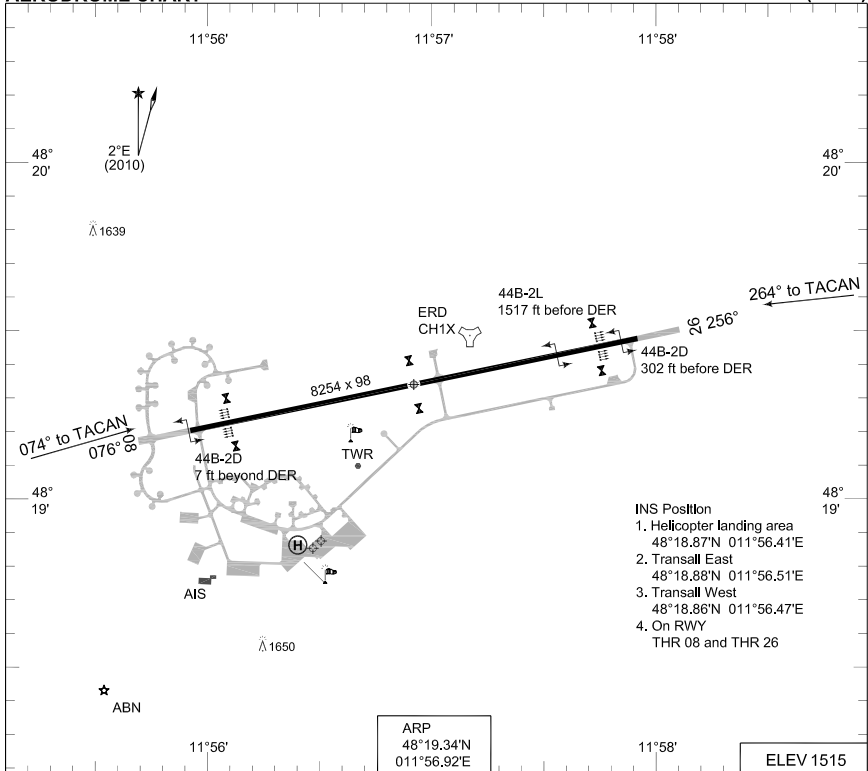

**TERPS
AERODROME CHART**

ERDING (ETSE)

RWY	LCN	TORA	ASDA	TODA	LDA	PAPI	TDZE	THR PSN
08	89	8254	8254	8254	8254	3.0°	1515	48°19.21'N 011°55.93'E
26	89	8254	8254	8254	8254	3.0°	1502	48°19.48'N 011°57.92'E

ERDING TWR 369.450 122.100 120.200

	RWY	GS	TCH	OTCH	RPI	CAT	MINIMA

CHANGE: CHART NAMING (269/11)

AFSBw 12 JAN 2012

AERODROME CHART

ERDING (ETSE)