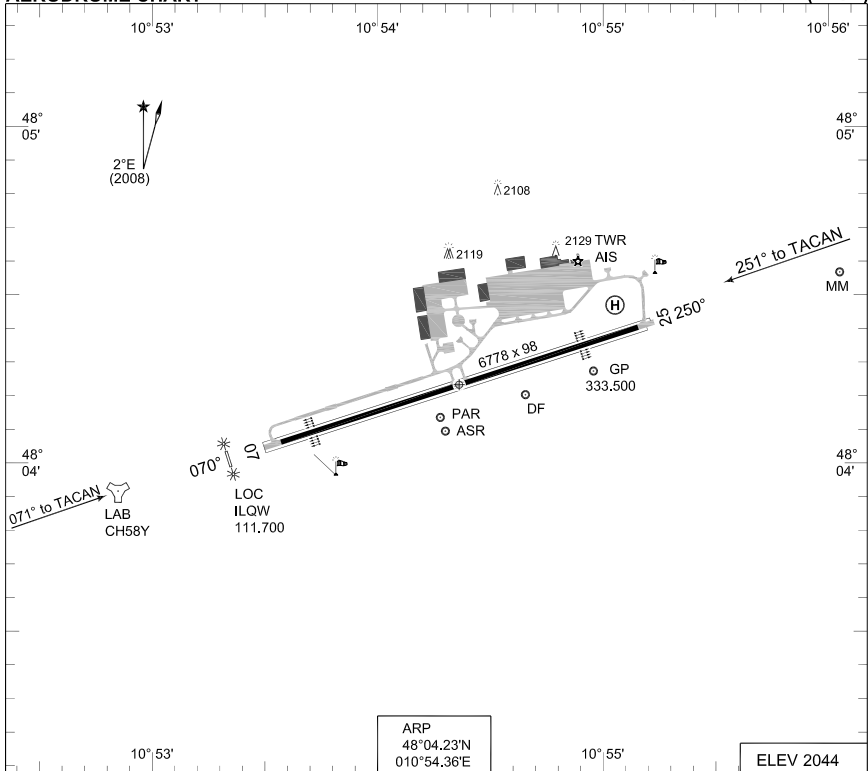

**TERPS
AERODROME CHART**

LANDSBERG/LECH (ETSA)

ARP
48°04.23'N
010°54.36'E

ELEV 2044

RWY	LCN	TORA	TODA	ASDA	LDA	PAPI		TDZE	THR PSN	
07	73	6778	6778	6778	6778	3.0°		2035	48°04.06'N	010°53.57'E
25	73	6778	6778	6778	6778	3.0°		2043	48°04.40'N	010°55.15'E

LANDSBERG TWR 315.700 140.075
LANDSBERG RADAR 278.900 309.200 130.500 SSR 4240 - 4247

	RWY	GS	TCH	OTCH	RPI	CAT	MINIMA
PAR	07	3.0°	32		608	ABCDE	2235 - 0.8 200 (200-0.8/1.2)
	25	3.0°	50		995	ABCDE	2243 - 0.8 200 (200-0.8/1.2)
	070	3.0°			608	COPTER	2185 - 0.4 150 (200-0.4/0.8)
	250	3.0°	50		995	COPTER	2143 - 0.4 100 (100-0.4/0.8)
SRA	07					AB	2480 - 0.8 445 (500-0.8/1.6)
						C	2480 - 1.2 445 (500-1.2/2.0)
	25					DE	2480 - 1.6 445 (500-1.6/2.4)
						AB	2420 - 0.8 377 (400-0.8/1.6)
						C	2420 - 1.2 377 (400-1.2/1.6)
						DE	2420 - 1.2 377 (400-1.2/2.0)

CHANGE: CHART NAMING (269/11)

AFSBw 12 JAN 2012

AERODROME CHART

LANDSBERG/LECH (ETSA)