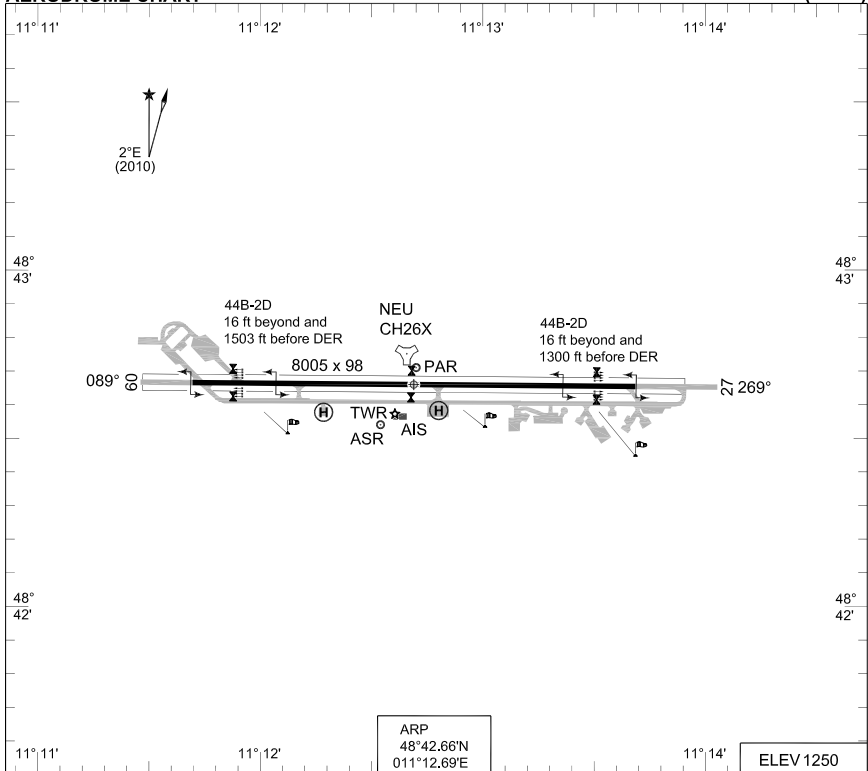

MIPS AERODROME CHART

NEUBURG (ETSN)

RWY	LCN	TORA	ASDA	TODA	LDA	PAPI		TDZE	THR PSN	
09	92	8005	8005	8005	8005	3.0°		1250	48°42.67'N	011°11.69'E
27	92	8005	8005	8005	8005	3.0°		1247	48°42.65'N	011°13.69'E

DONAU TWR 369.100 129.850
 DONAU RADAR 275.650 284.275x 281.475x 314.375x 138.800x SSR 4220 - 4227

	RWY	GS	TCH	OTCH	RPI	CAT	MINIMA	
PAR	09	3.0°	38		730	ABCDE	1450 - 0.8 200 (200-0.8/1.2)	
	27	3.0°	38		718	ABCDE	1447 - 0.8 200 (200-0.8/1.2)	
SRA	09					AB	1860 - 0.8 610 (700-0.8/1.6)	
						C	1860 - 2.0 610 (700-2.0/2.8)	
						D	1860 - 2.4 610 (700-2.4/3.2)	
						E	1860 - 2.8 610 (700-2.8/3.6)	
	27						AB	1650 - 0.8 403 (400-0.8/1.6)
							CD	1650 - 1.2 403 (400-1.2/2.0)
						E	1650 - 1.6 403 (400-1.6/2.4)	

CHANGE: CHART NAMING (269/11)

AFSBw 12 JAN 2012

AERODROME CHART

NEUBURG (ETSN)