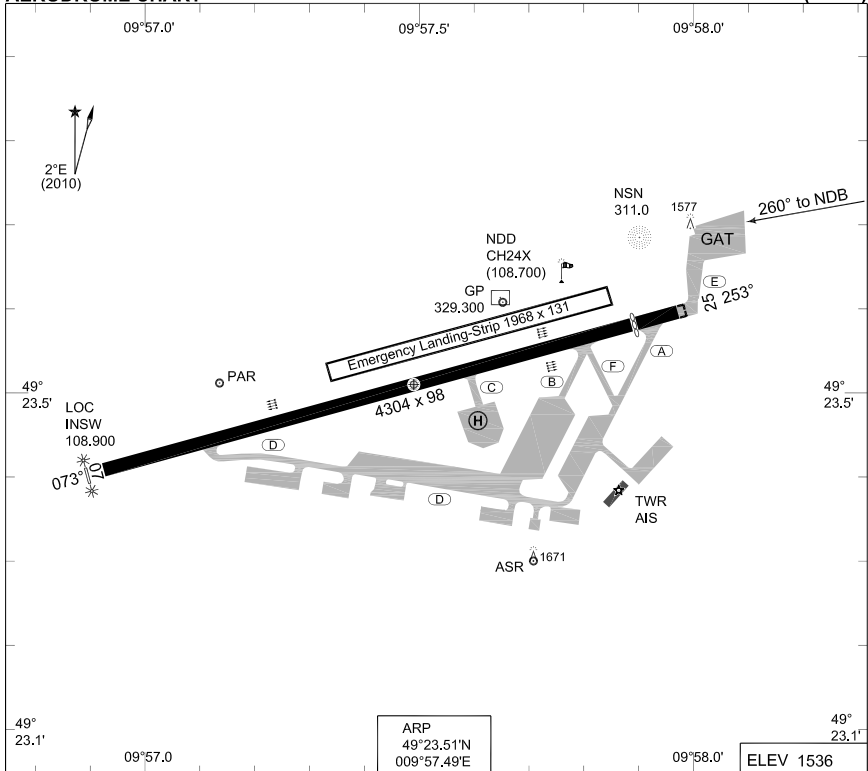

**TERPS
AÉRODROME CHART**

NIEDERSTETTEN (ETHN)

RWY	LCN	TORA	ASDA	TODA	LDA	PAPI	TDZE	THR PSN
07	55	4304	4367	4941	4304	3.0°		49°23.41'N 009°56.93'E
25	55	4304	4304	4501	3976	3.4°	1534	49°23.58'N 009°57.89'E

STETTEN TWR 280.600 122.100
 STETTEN RADAR 251.250 369.000 139.300 123.300 SSR 4260 - 4267

	RWY	GS	TCH	OTCH	RPI	CAT	MINIMA
PAR	25	3.4°	49		825	AB C	1734 - 0.8 200 (200-0.8/1.2) 1734 - 1.2 200 (200-1.2)
SRA	07					AB C	1940 - 1.6 404 (500-1.6) 1940 - 2.0 404 (500-2.0)
SRA 255						COPTER	1900 - 0.4 366 (400-0.4/0.8)

CHANGE: SRA INSERTED: 02/12

AFSBw 03 MAY 2012

AÉRODROME CHART

NIEDERSTETTEN (ETHN)